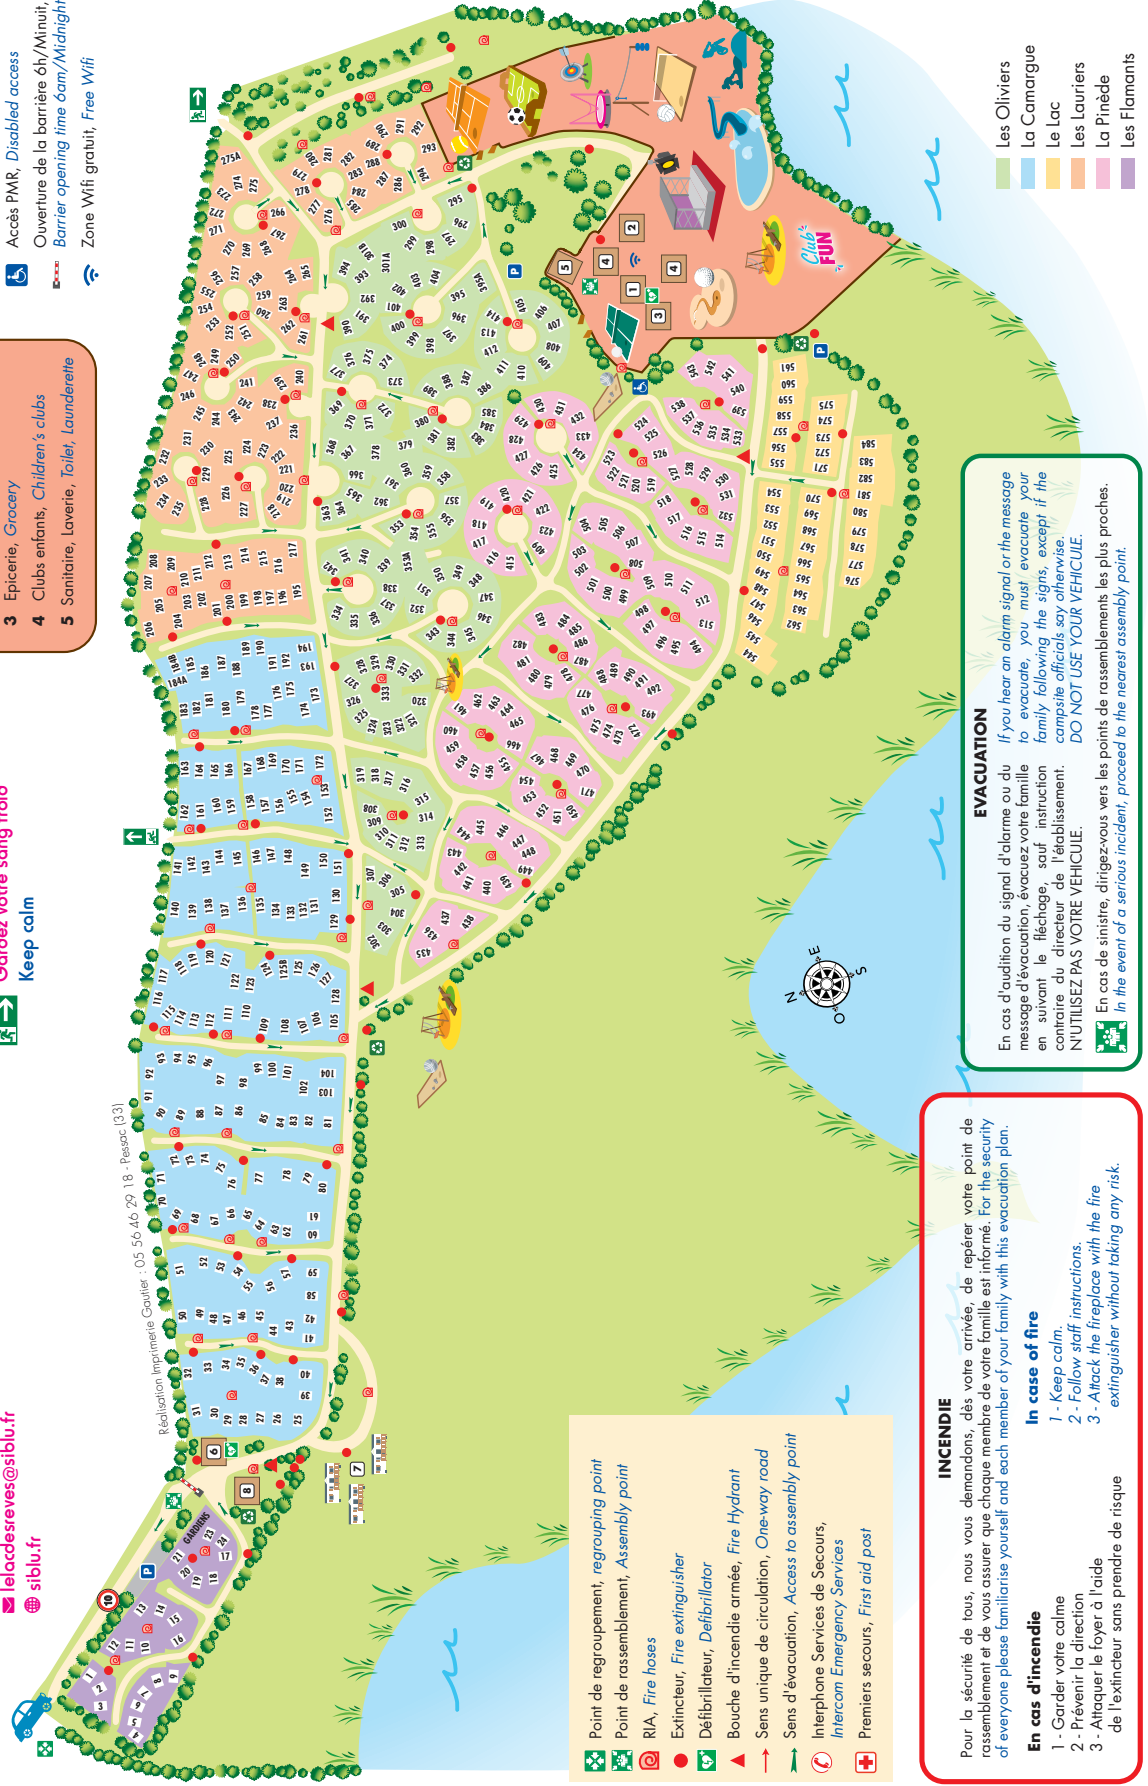

📍 Route de Pérols 34970 LATTES

📞 +33 (0)4 67 50 26 00

✉ lacdesreves@siblu.fr

🌐 siblu.fr

Gardiennage / Duty ☎ 06 77 00 46 88

Nombres d'urgence

Emergency numbers ☎ 15 - 112

Numéro pompiers

Fire service ☎ 18

🚒 ➡ Gardez votre sang froid

Keep calm

1 Bar, Bar

2 Restaurant, Restaurant

3 Epicerie, Grocery

4 Clubs enfants, Children's clubs

5 Sanitaires, laverie, Toilet, Laundrette

6 Accueil, Check in / Reception

7 Bureau des ventes, aire d'exposition

8 Espace propriétaires, Owner's area

♻️ Point recyclage, Recycling area

P Parking, Car park

♿ Accès PMR, Disabled access

🕒 Ouverture de la barrière 6h/Minuit,

Barrier opening time 6am/Midnight

📶 Zone Wifi gratuit, Free Wifi

Réalisation Imprimerie Coullier : 05 56 46 29 18 - Pessac (33)

📍 Point de regroupement, regrouping point
📍 Point de rassemblement, Assembly point
📍 RIA, Fire hoses
📍 Extincteur, Fire extinguisher
📍 Débrillatueur, Defibrillator
📍 Bouche d'incendie armée, Fire Hydrant
📍 Sens unique de circulation, One-way road
📍 Sens d'évacuation, Access to assembly point
📍 Interphone Services de Secours, Intercom Emergency Services
📍 Premiers secours, First aid post

INCENDIE

Pour la sécurité de tous, nous vous demandons, dès votre arrivée, de repérer votre point de rassemblement et de vous assurer que chaque membre de votre famille est informé. For the security of everyone please familiarise yourself and each member of your family with this evacuation plan.

En cas d'incendie

1. 1 - Garder votre calme
2. 2 - Prévenir la direction
3. 3 - Attaquer le foyer à l'aide de l'extincteur sans prendre de risque.

EVACUATION

If you hear an alarm signal or the message to evacuate, you must evacuate your family following the signs, except if the campsite officials say otherwise. DO NOT USE YOUR VEHICLE.

En cas de sinistre, dirigez-vous vers les points de rassemblements les plus proches. In the event of a serious incident, proceed to the nearest assembly point.

📍 Les Oliviers
📍 La Camargue
📍 Le Lac
📍 Les Lauriers
📍 La Pinède
📍 Les Flamants

Les dessins indiquent l'emplacement des services et activités ne sont pas représentés de la réalité. Les icônes indiquent les deux voies de circulation et les services et activités. They may not represent reality.